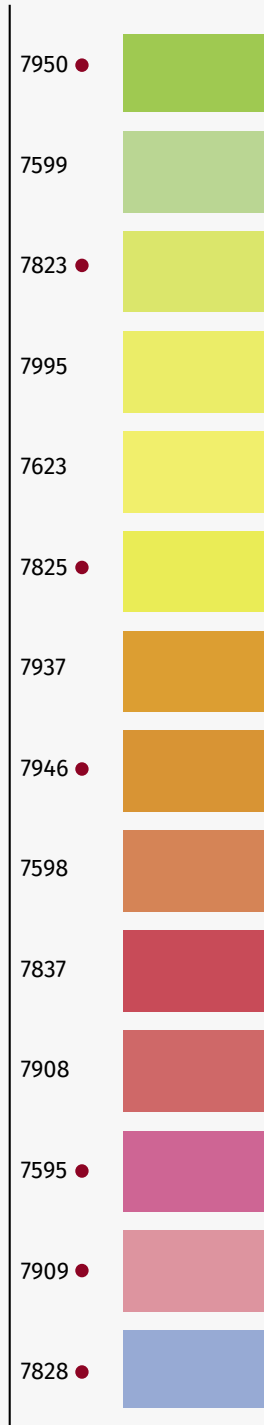

Fluorescent

12