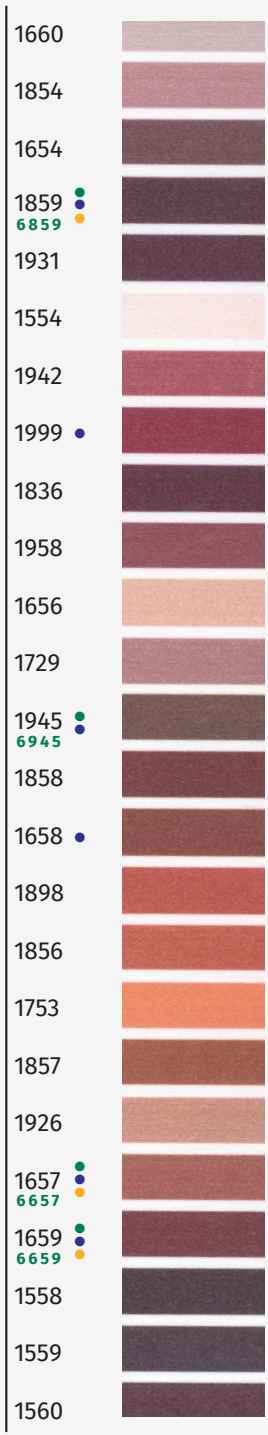

• No. 60

• No. 75

POLYNEON
green

7

8

9

10

11

12

13

14

15

1617	
1619	
1618	
1740	
1886	
1686	
1687 6687	
1505	
1572	
1640 6640	
1614	
1539	
1689	
1615 6615	
1502	
1918 6918	
1718 6718	
1611 6611	
1612	
1840	
1841 6841	
1641 6641	
1544	
1506	
1507	

16

1575 6575	
1613	
1610	
1811 6811	
1564	
1589 6589	
1500	
1800 6800 Black	
2800 Tunnel dry finisher	
1805 6805 Fluoresc. white	
1801 6801 Super white	
1802 6802 Snow white	
1804 Natural white	
1803 6803 Creme white	